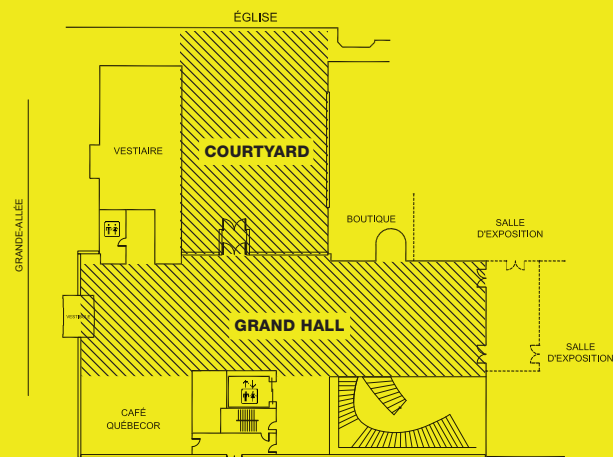

**MNBAQ
.ORG**

Pierre Lassonde Pavilion

ROOM	DIMENSION M ² /FT ²	SET-UP					
		SCHOOL	THEATER	SQUARE	U	BANQUET 8	COCKTAIL
							
PIERRE LASSONDE PAVILION							1750
GRAND HALL	780 / 8 396'	À VENIR	576	-	-	456	830
AUDITORIUM SANDRA AND ALAIN BOUCHARD FOUNDATION	221 / 2 379'	-	256	-	-	-	-
SALON DESJARDINS	246 / 2 648'	-	216	-	-	168	250
COMBO AUDITORIUM SANDRA AND ALAIN BOUCHARD FOUNDATION + SALON DESJARDINS		-	250	-	-	250	250
COMBO 2 AUDITORIUMS + STAGE + SALON DESJARDINS		-	-	-	-	-	406
COURTYARD	190 / 2 045'	-	-	-	-	54	100
ESPACE NORD JOAN ET LOUIS PAQUET	204 / 2 196'	-	228	-	-	96	150
ESPACE SUD + TERRACE MONIQUE AND ROBERT PARIZEAU FOUNDATION	156 / 1 683'	-	144	-	-	64	100
RIOPELLE PASSAGE BY CGI (1-2-3)	323 / 3476	-	-	-	-	112	276
COMBO RIOPELLE PASSAGE BY CGI (1-2-3) + SALON DESJARDINS		-	-	-	-	280	406

LEVEL 0

LEVEL 1

LEVEL 3