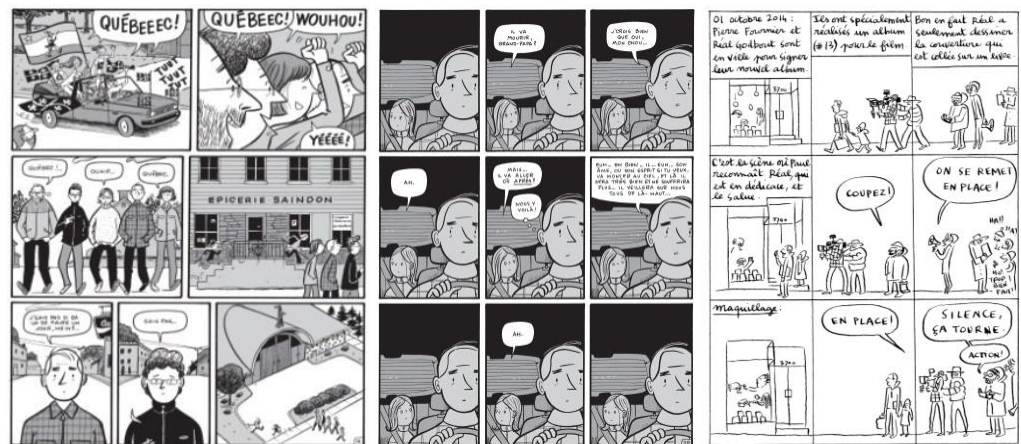

de la série *Paul*, des dessins, réalisés sur le tournage du film de l'illustrateur Cyril Doisneau, qui font l'objet d'un album lancé récemment, *31 jours de tournage*, ainsi que d'autres inédits. Faites vite pour voir, à Québec, les œuvres originales de ces grands magiciens du 9e art!

Devant l'engouement suscité par cette exposition au MNBAQ, cette dernière risque de prendre les routes du Québec prochainement! Il ne nous reste qu'à souhaiter un formidable voyage à *Paul*... et à ses acolytes!

Paul au musée

Jusqu'au 1er novembre 2015 au MNBAQ

Salle 1 du pavillon Gérard-Morisset

Gratuit

RENSEIGNEMENTS :

418 643-2150 ou 1 866 220-2150 / www.mnbaq.org

Le Musée national des beaux-arts du Québec est une société d'État subventionnée par le ministère de la Culture et des Communications du Québec.

Les Éditions de la Pastèque

Page 1 – Michel Rabagliati. Photo : MNBAQ, Idra Labrie // En marge : Dessin de Michel Rabagliati

Page 2 – De gauche à droite : Deux planches de Michel Rabagliati et une planche de Cyril Doisneau. Photos : gracieuseté des Éditions de la Pastèque.